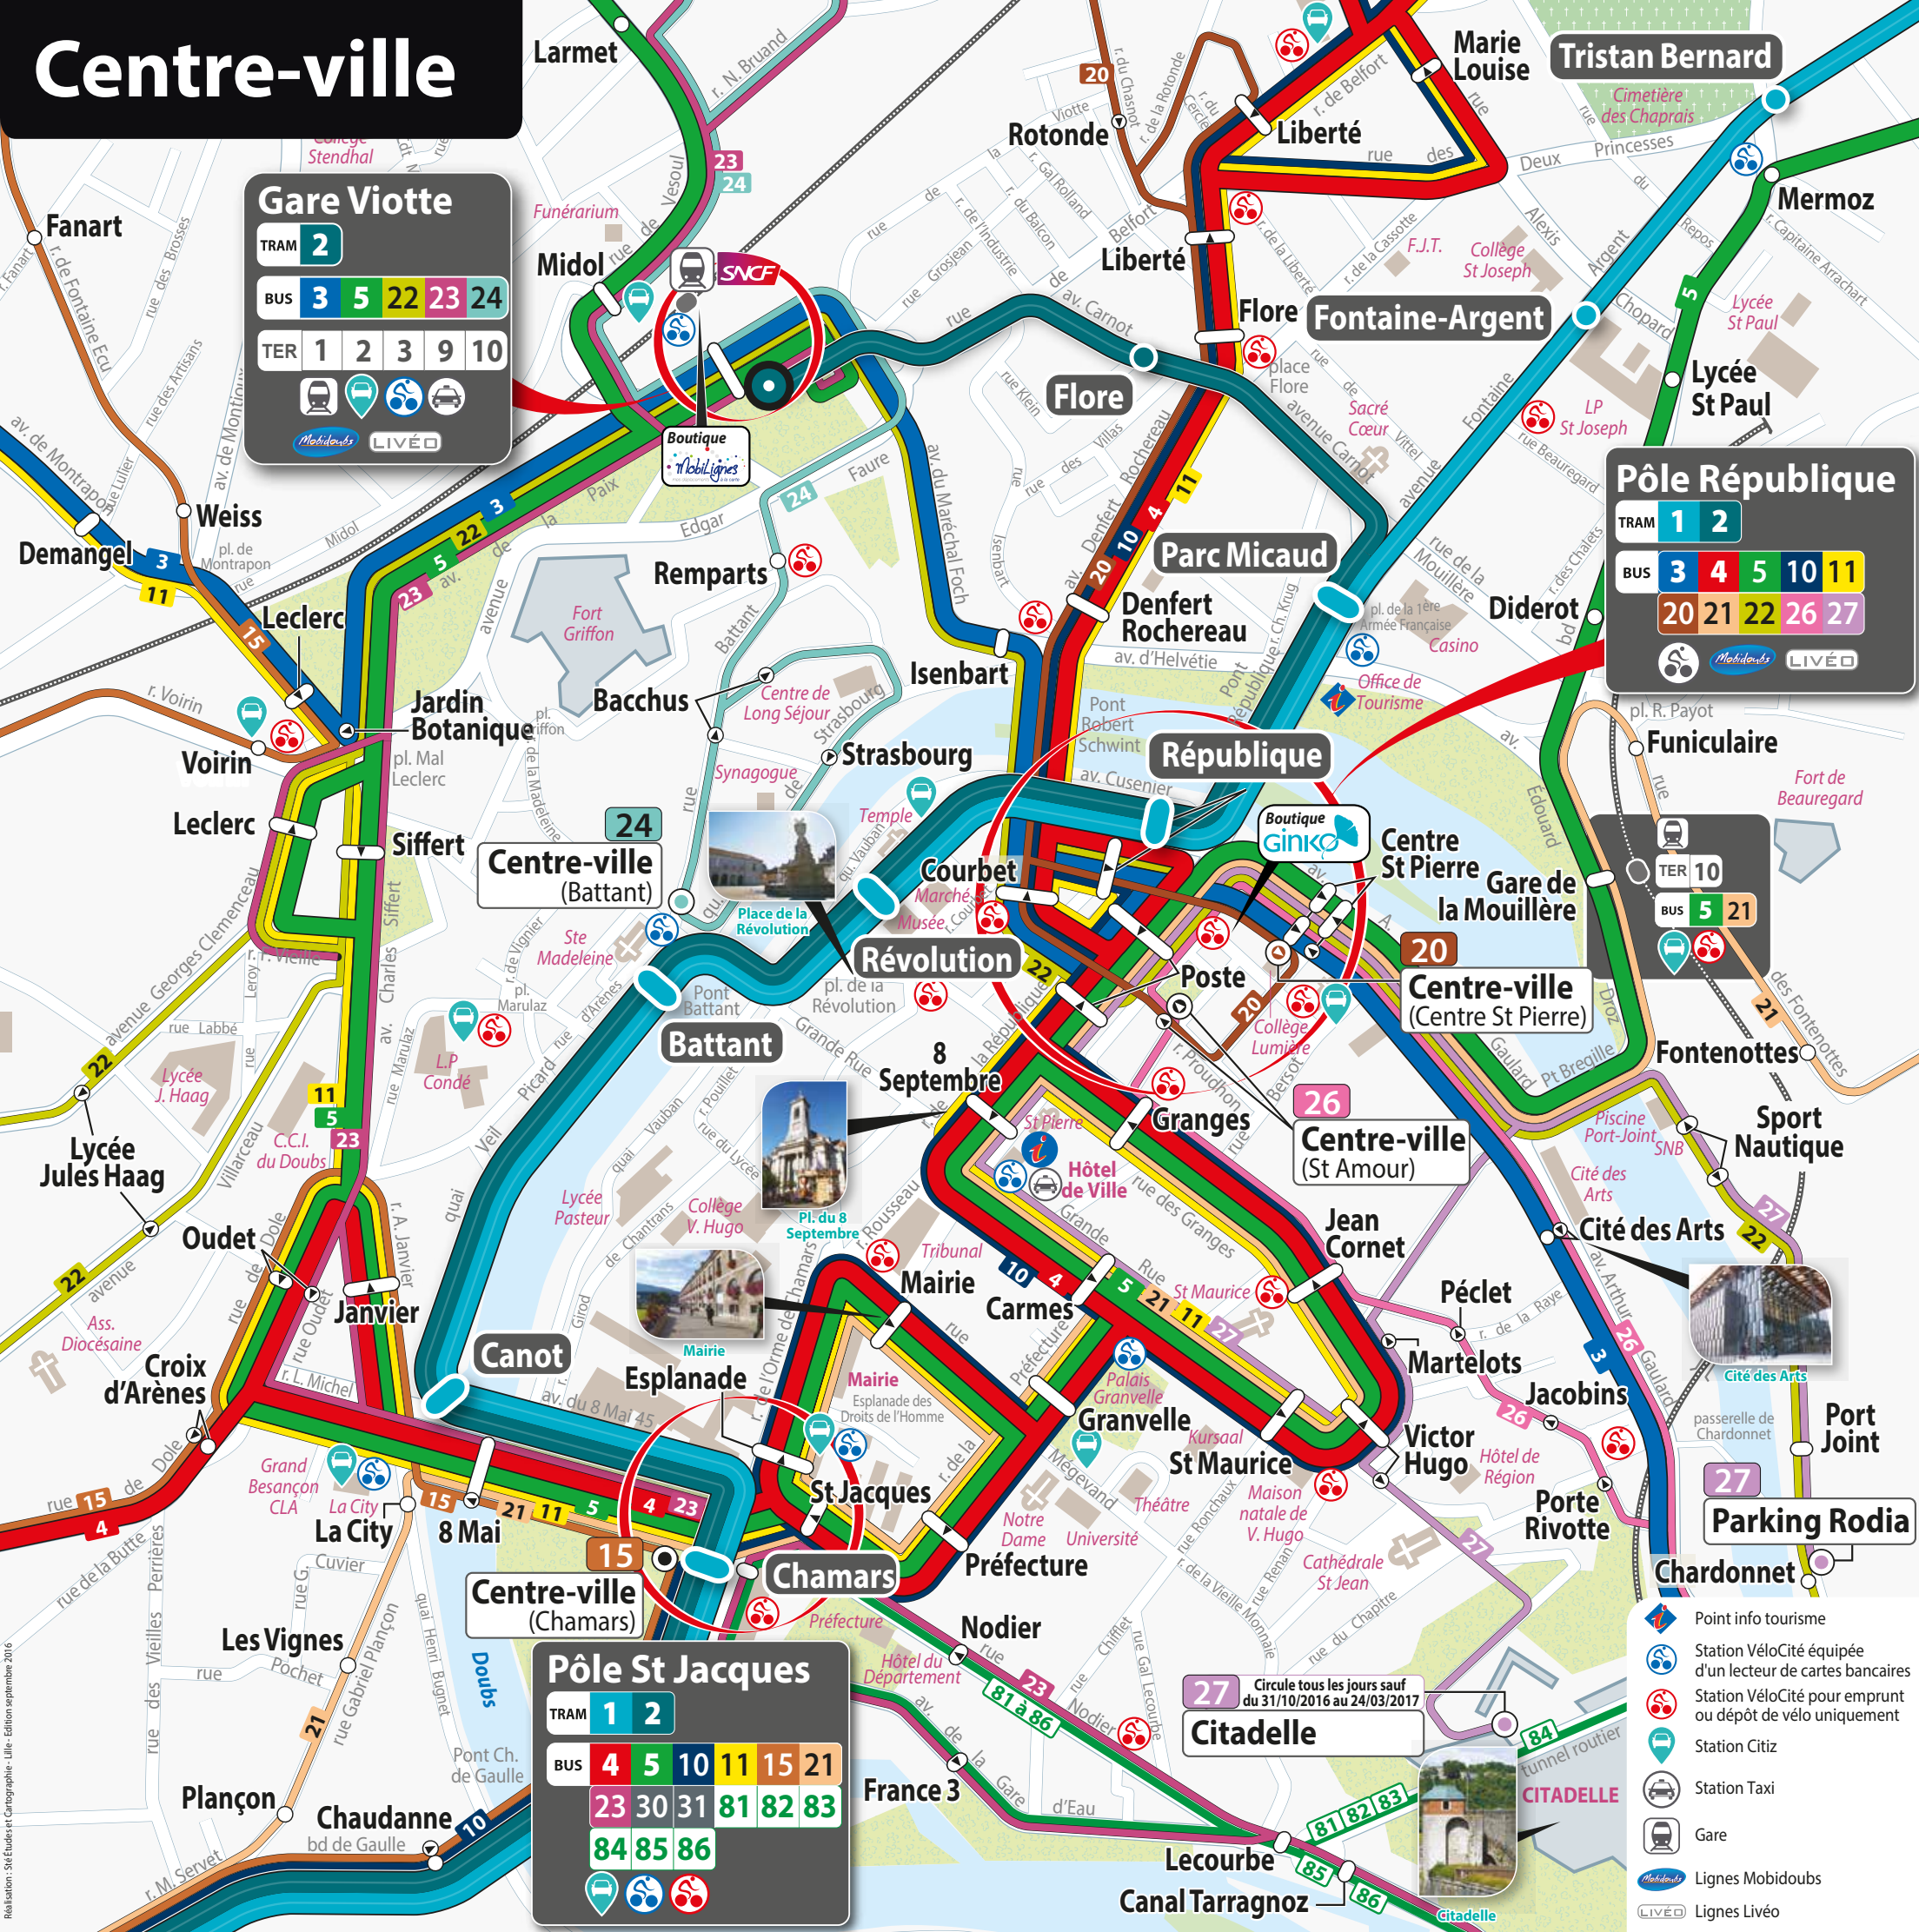

Centre-ville

Gare Viotte

TRAM **2**

BUS **3 5 22 23 24**

TER **1 2 3 9 10**

Mobilis
LIVÉO

Pôle République

TRAM **1 2**

BUS **3 4 5 10 11**
20 21 22 26 27

Mobilis
LIVÉO

Pôle St Jacques

TRAM **1 2**

BUS **4 5 10 11 15 21**
23 30 31 81 82 83
84 85 86

Mobilis
LIVÉO

Citadelle

27 Circule tous les jours sauf du 31/10/2016 au 24/03/2017

- Point info tourisme
- Station VéloCité équipée d'un lecteur de cartes bancaires
- Station VéloCité pour emprunt ou dépôt de vélo uniquement
- Station Citiz
- Station Taxi
- Gare
- Lignes Mobicoubs
- Lignes Livéo