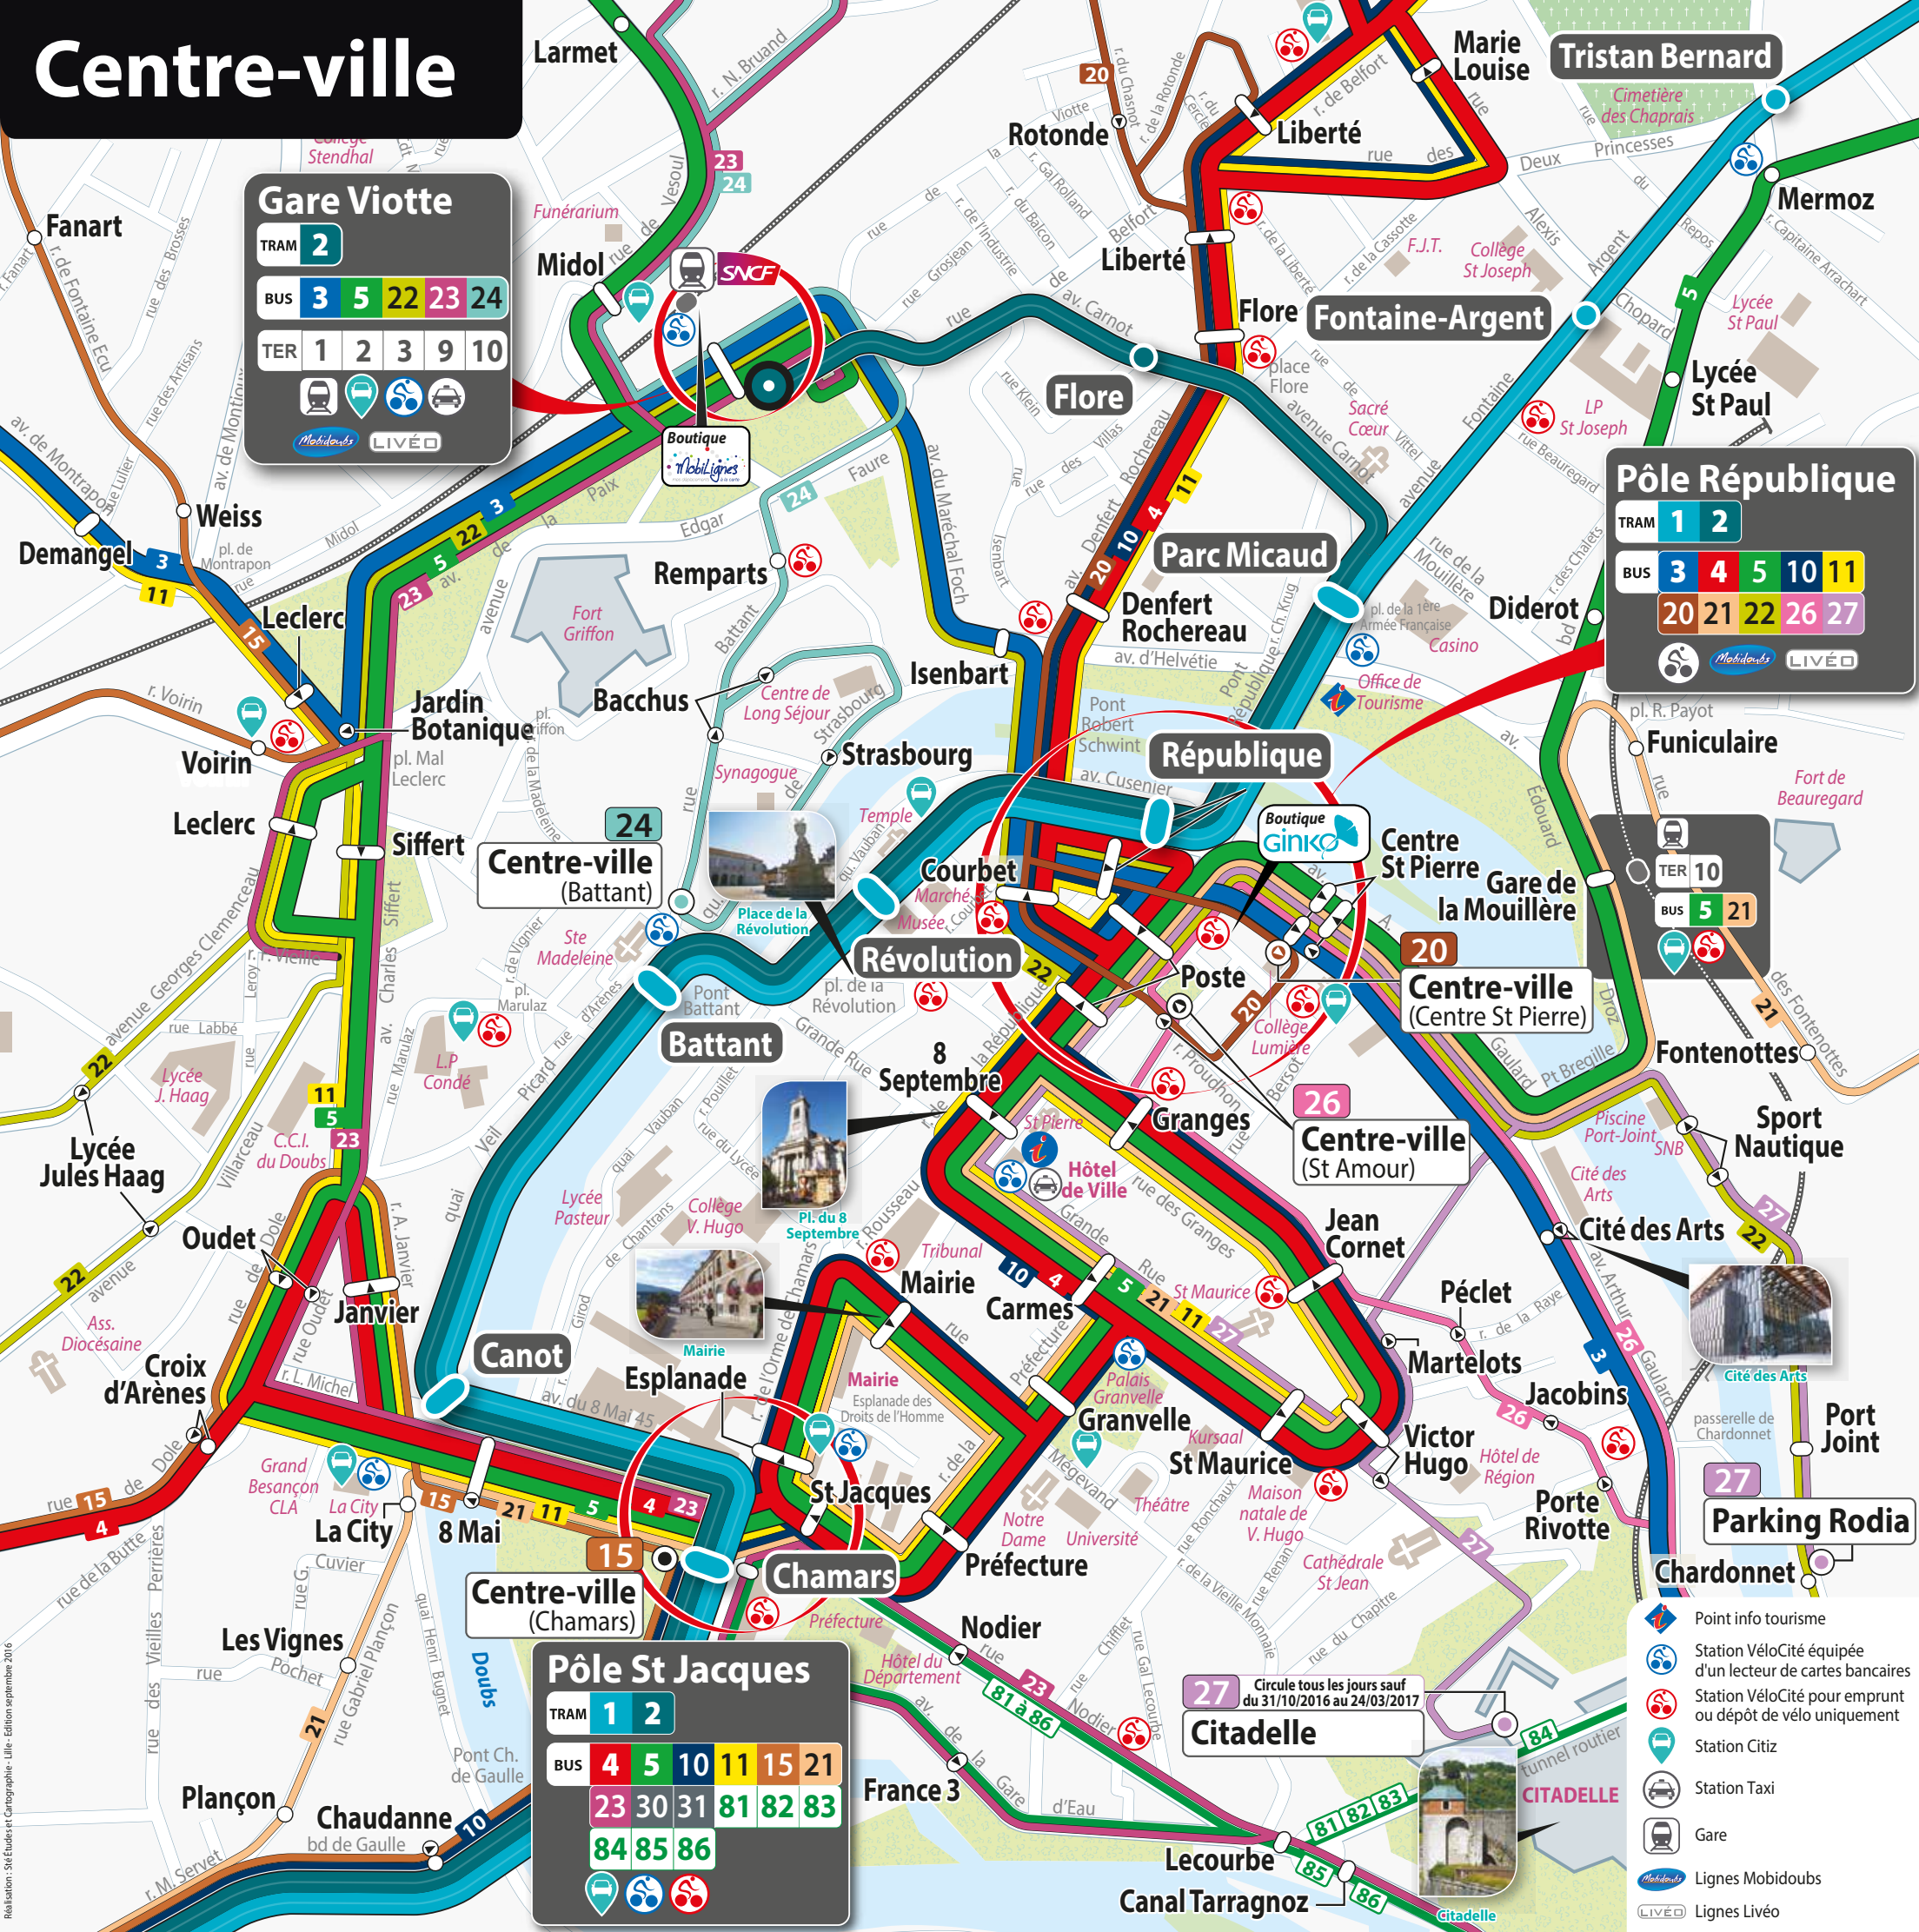

Centre-ville

Gare Viotte

TRAM **2**

BUS **3 5 22 23 24**

TER **1 2 3 9 10**

Mobidoubs LIVÉO

Pôle République

TRAM **1 2**

BUS **3 4 5 10 11**
20 21 22 26 27

Mobidoubs LIVÉO

Pôle St Jacques

TRAM **1 2**

BUS **4 5 10 11 15 21**
23 30 31 81 82 83
84 85 86

Mobidoubs LIVÉO

Citadelle

27 Circule tous les jours sauf du 31/10/2016 au 24/03/2017

- Point info tourisme
- Station VéloCité équipée d'un lecteur de cartes bancaires
- Station VéloCité pour emprunt ou dépôt de vélo uniquement
- Station Citiz
- Station Taxi
- Gare
- Mobidoubs Lignes Mobidoubs
- LIVÉO Lignes Livéo